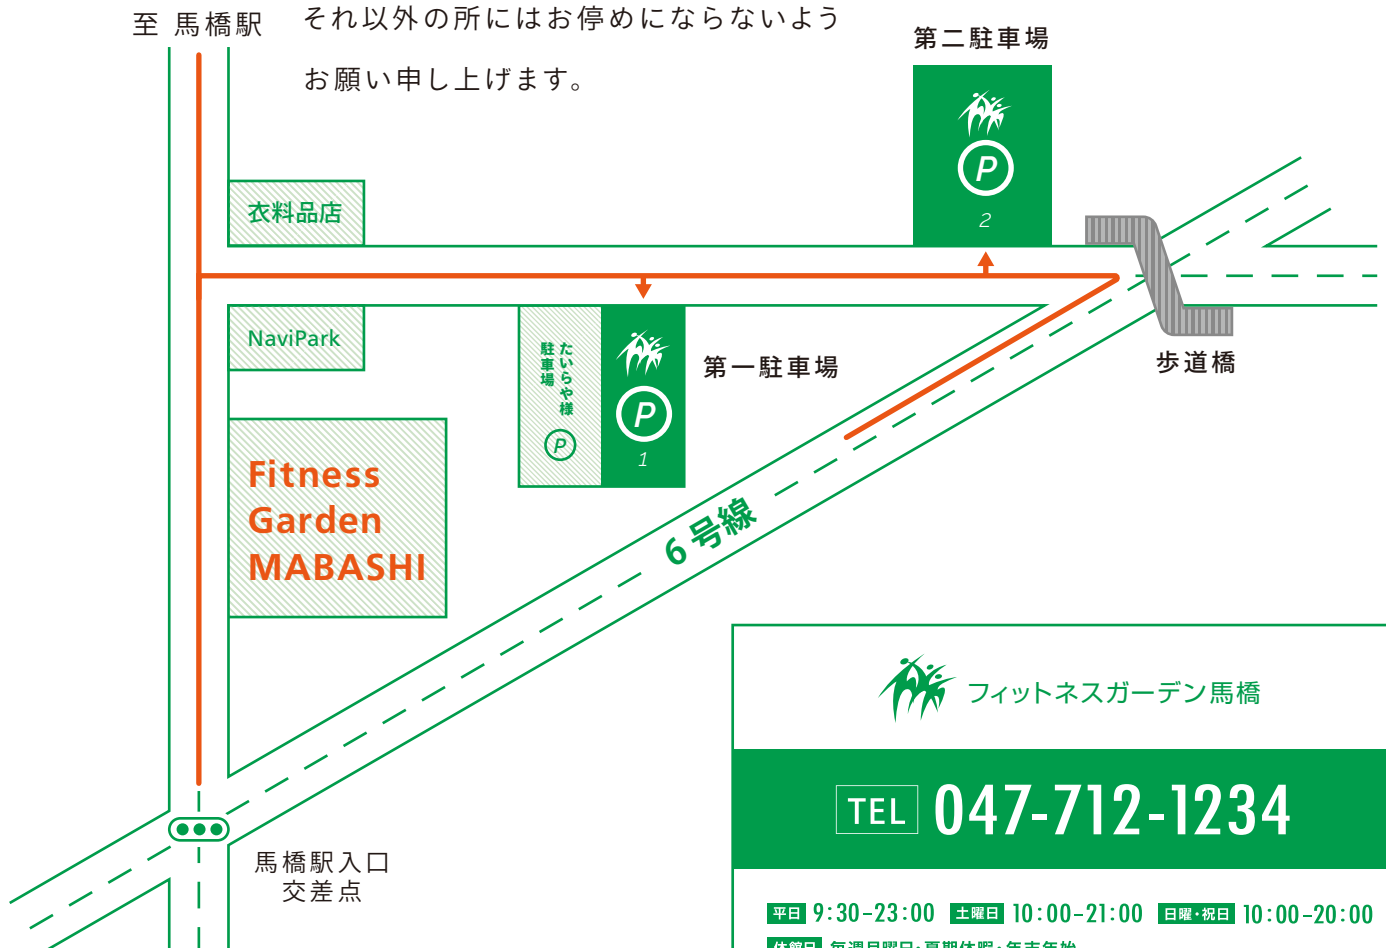

駐車場のご案内

日頃よりフィットネスガーデン馬橋をご愛顧いただき

誠にありがとうございます。

当施設駐車場は以下の場所にあります。

なお、同敷地内にあります第一駐車場は

進入口より左側がフィットネスガーデン馬橋

右側がスーパーたいらや様の駐車場となります。

お間違えの無い様、宜しくお願い申し上げます。

当クラブの駐車場は ■ の範囲になります。

至 馬橋駅 それ以外の所にはお停めにならないよう
お願い申し上げます。

 フィットネスガーデン馬橋

TEL 047-712-1234

平日 9:30-23:00 土曜日 10:00-21:00 日曜・祝日 10:00-20:00

休館日 毎週月曜日・夏期休暇・年末年始