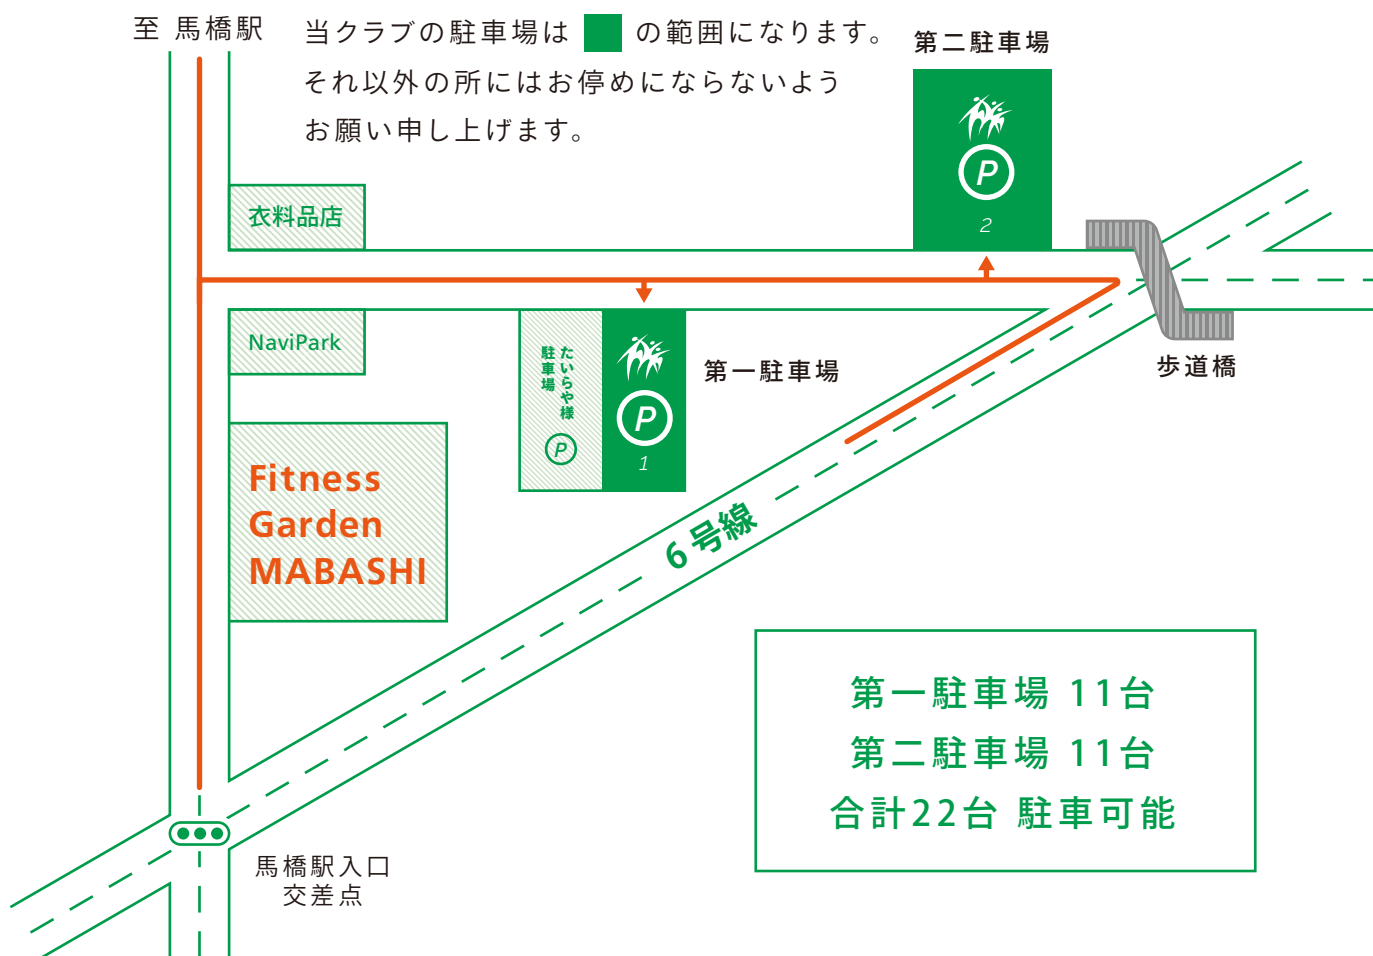

駐車場のご案内

日頃よりフィットネスガーデン馬橋をご愛顧いただき
誠にありがとうございます。

当施設駐車場は以下の場所にあります。

なお、同敷地内にあります第一駐車場は

進入口より左側がフィットネスガーデン馬橋

右側がスーパーたいらや様の駐車場となります。

お間違えの無い様、宜しくお願い申し上げます。

フィットネスガーデン馬橋

TEL

047-712-1234

平日 9:30-23:00

土曜日 10:00-21:00

日曜・祝日 10:00-20:00

休館日 毎週月曜日・夏期休館日・年末年始

駐車場ご利用の注意事項

- 当駐車場における事故・盗難については一切責任を負いかねます。
- 場内では徐行し、特に歩行者に注意してください。
- 駐車の際は、エンジンを止めサイドブレーキを必ず引いてください。
- 利用者が第三者に損害を与えた場合には、その責任を負っていただきます。
- 場内でのアイドリング、空ぶかし、大音量でのカーオーディオ、乱暴なドアの開閉、夜間での大声、寝泊まりはしないでください。
- 小さなお子様を車内に残したままにしないでください。
- 駐車の際は、施錠し、貴重品を車内に置かないでください。
- 駐車管理を妨げる行為は行なわないでください。
- 場内の施設に損害、損傷、汚損を与えた場合は、直ちにスタッフまでご連絡ください。
- 所定の位置に正しく駐車し、車路には絶対に駐車しないでください。
- 騒音を発したり、ゴミ・その他の物を捨てないでください。
- 台風や落雪等の天災による損害につきましては一切責任を負いかねます。
- 当施設ご利用時以外の駐車は出来ません。